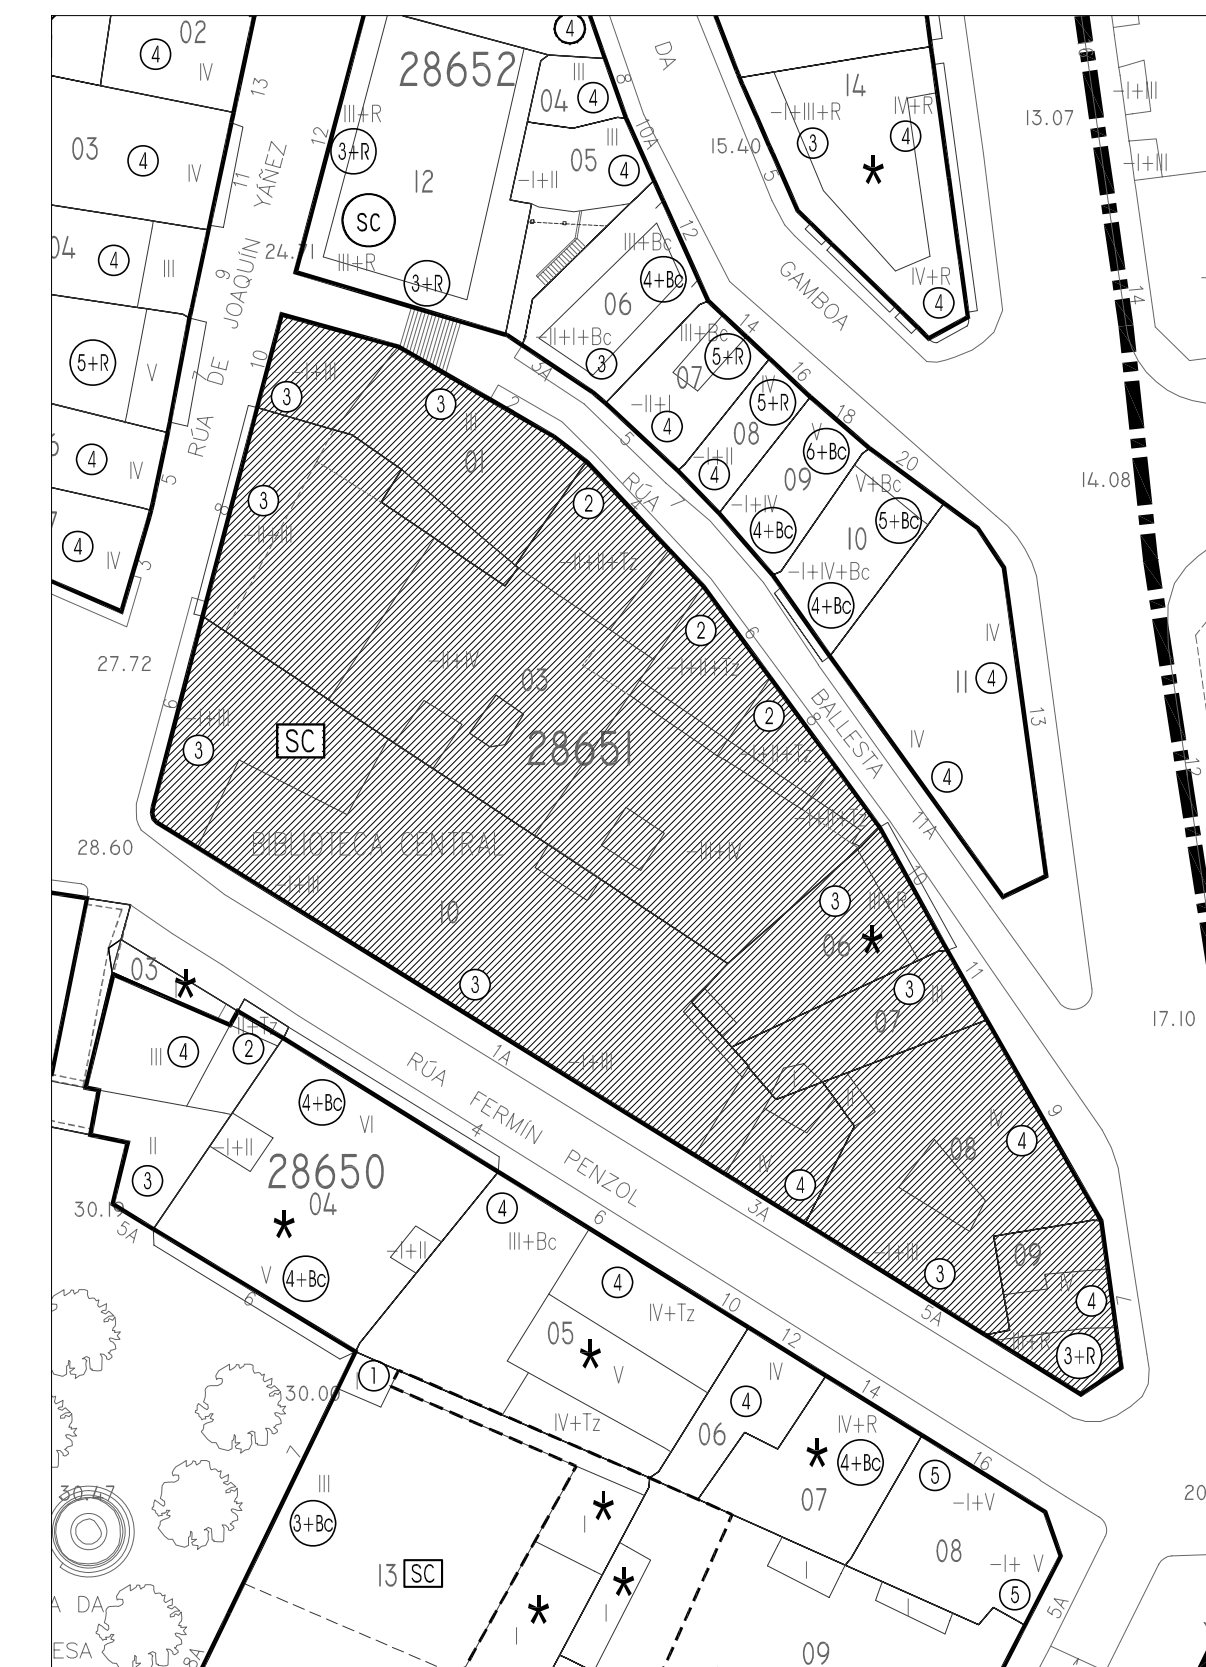

Rúa de Joaquín Yáñez

Rúa Fermin Penzol

Rúa Carral

Rúa Ballesta

	PLAN ESPECIAL DE PROTECCIÓN E REFORMA INTERIOR CASCO VELLO DE VIGO	FASE: APROB. DEFINITIVA
	PLANOS DE ORDENACIÓN TÍTULO: ALZADOS PROPOSTOS. COUZADA 28651	PLANO Nº 4.60 ESCALA 1/200 DATA: DECEMBRO 2006
CONSULTORA GALEGA, S.L. RÚA SAN MARTÍN, 3-8 36002 PONTEVEDRA TF. 986 85 89 57 FAX. 986 85 89 58 E-mail: consultora@consultoragalega.com		